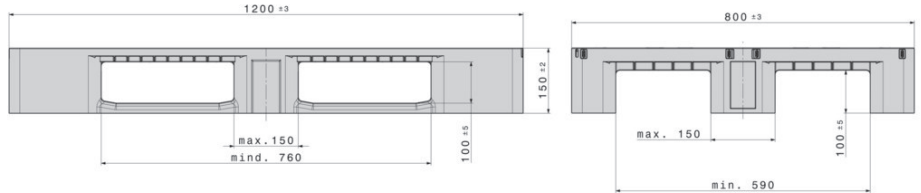

# IP-D-ECO-1-12080-RE4RI

1200 x 800

Art.no:IP-D-ECO-1-12080-RE4RI

### Technical Data:

Dimension mm:	1200 x 800 x 150		
Weight :	15,5 kg		
Material:	PE		
Load capacity (kg)	 Static: 5000 kg	 Dynamic: 1500 kg	 Racking: 1250 kg